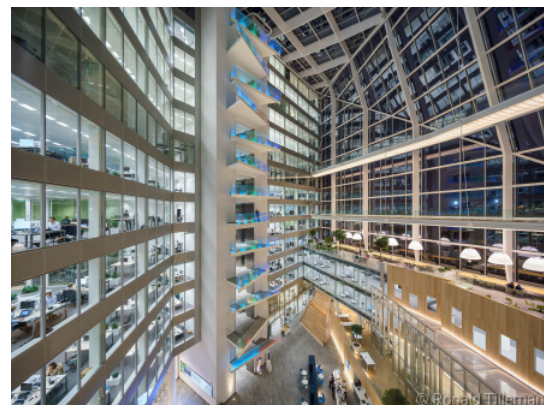

The Edge (Deloitte)

Toen Deloitte in 2015 haar kantoorpand aan de Zuidas in Amsterdam officieel opende was dit het meest duurzame kantoorgebouw ter wereld: genaamd The Edge. Het gebouw voldoet aan de strengste eisen van de ambitieuze BREEAM-

duurzaamheidscertificering. Voor deze 40.000 m² aan energiezuinige kantoorruimte leverde Holland Systemen de brand- en ontruimingsinstallatie.

Feiten & cijfers

Voor wie

Kantoorgebouwen